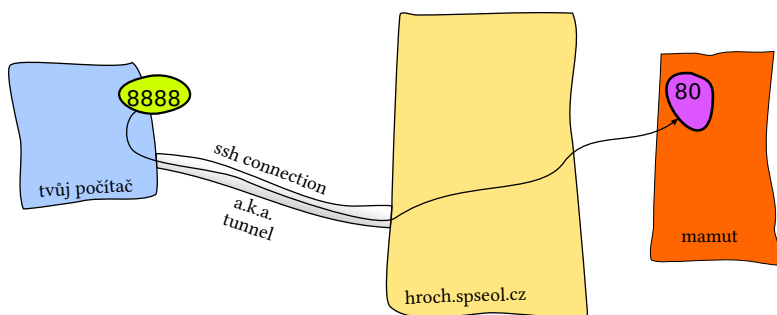

SSH jako síťový tunel W

```
@lp6$ ssh -N -L 5432:localhost:5432 hro43243@hroch.spseol.cz
```

```
@lp6$ psql
```

```
@lp6$ ssh -N -L 8888:localhost:80 hro43243@hroch.spseol.cz  
@lp6$ x-www-browser localhost:8888/~nozka
```

```
@lp6$ ssh -N -L 8888:mamut.spseol.cz:80 hro43243@hroch.spseol.cz  
@lp6$ x-www-browser localhost:8888/
```

```
ssh -R 123:localhost:456 remotehost
```

```
ssh -R 123:nearhost:456 remotehost
```