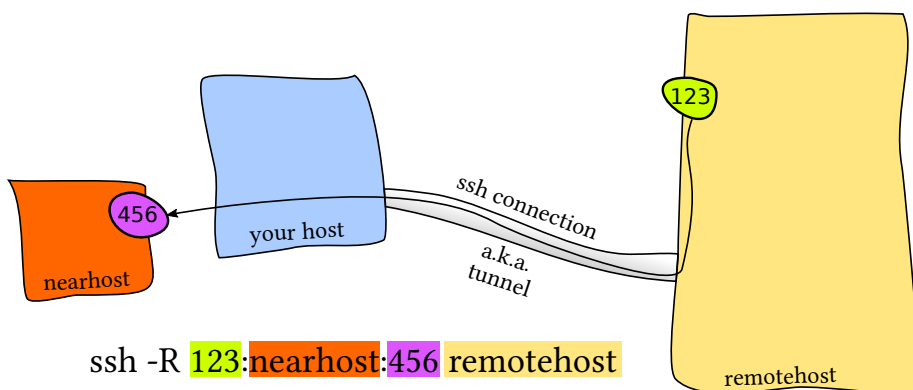

SSH jako síťový tunel W

```
@lp6$ ssh -N -L 5432:localhost:5432 hro43243@hroch.spseol.cz
```

```
@lp6$ psql
```

```
@lp6$ ssh -N -L 8888:localhost:80 hro43243@hroch.spseol.cz  
@lp6$ x-www-browser localhost:8888/~nozka
```

```
@lp6$ ssh -N -L 8888:mamut.spseol.cz:80 hro43243@hroch.spseol.cz  
@lp6$ x-www-browser localhost:8888/
```

```
ssh -R 123:localhost:456 remotehost
```

```
ssh -R 123:nearhost:456 remotehost
```