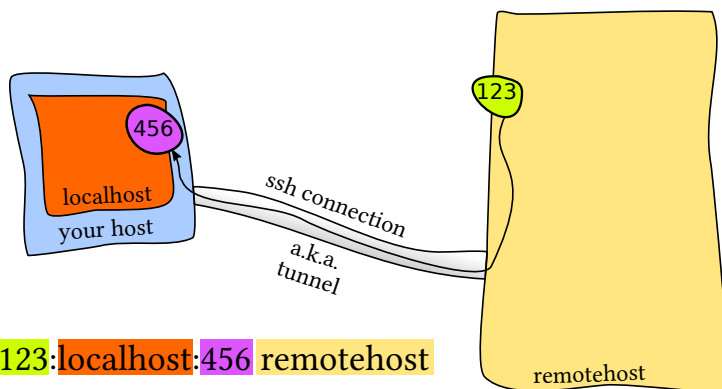

SSH jako síťový tunel W

```
@lp6$ ssh -N -L 5432:localhost:5432 hro43243@hroch.spseol.cz
```

```
@lp6$ psql
```

```
@lp6$ ssh -N -L 8888:localhost:80 hro43243@hroch.spseol.cz  
@lp6$ x-www-browser localhost:8888/~nozka
```

```
@lp6$ ssh -N -L 8888:mamut.spseol.cz:80 hro43243@hroch.spseol.cz  
@lp6$ x-www-browser localhost:8888/
```

```
ssh -R 123:localhost:456 remotehost
```

```
ssh -R 123:nearhost:456 remotehost
```